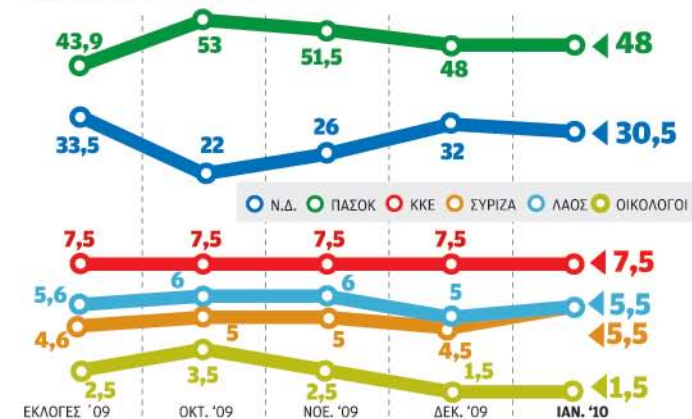

# Αρνητικές προσδοκίες για την ανεργία και την προσωπική οικονομική κατάσταση

# Εκτίμηση της εκλογικής επιρροής των πολιτικών κομμάτων

ΕΚΛΟΓΕΣ 4/10/2009-ΙΑΝΟΥΑΡΙΟΣ 2010

# Καλύτερο κόμμα της αντιπολίτευσης

Ανεξάρτητα από τις κομματικές σας προτιμήσεις, ποιο κόμμα μπορεί να κάνει καλύτερη αντιπολίτευση, σήμερα, στην κυβέρνηση;