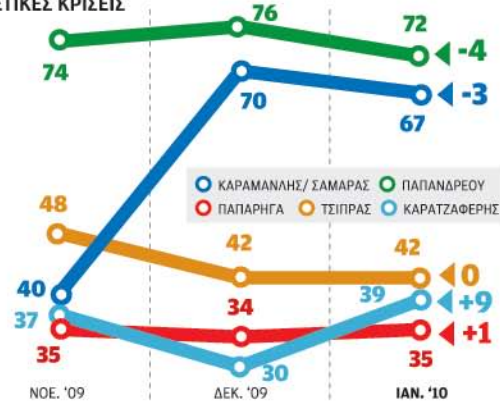

Δημοτικότητα πολιτικών αρχηγών

ΝΟΕΜΒΡΙΟΣ 2009 - ΙΑΝΟΥΑΡΙΟΣ 2010
ΘΕΤΙΚΕΣ ΚΡΙΣΕΙΣ